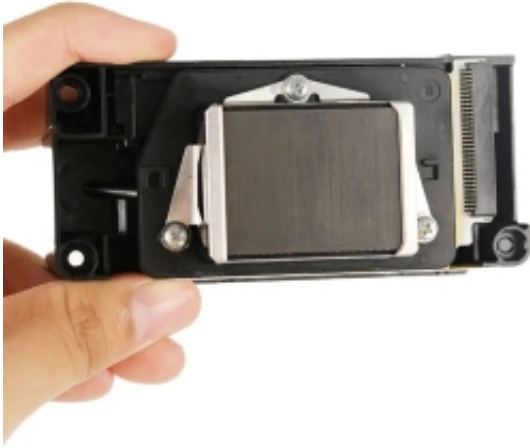

Dane aktualne na dzień: 02-07-2026 00:58

Link do produktu: <https://printdtf.pl/glowica-dx5-f1600100030-epson-r1800-r1900-sp4800-p-18458.html>

Głowica DX5 F1600100030 epson r1800 r1900 SP4800

Cena brutto	5 200,00 zł
Cena netto	4 227,64 zł
Dostępność	Dostępny
Czas wysyłki	24 godziny

Opis produktu

DX5 F1600100030 - Głowica Drukująca EPSON Stylus Pro 4800 Epson R2400 R1800

Nowa, Oryginalna Głowica Drukująca

DX5 F1600100030
Producent: EPSON JAPONIA

Do Drukarek EPSON:

- Do drukarki Epson R2400 R1800
- EPSON Stylus Pro 4800

Głowica używana również w Drukarkach Atramentowych - Piezoelektryczna Technologia Druku:

- Drukarki Sublimacyjne
- Drukarki z Tuszami Wodnymi
- Drukarki Tekstylne DTF/DTG

PODCZAS WYMIANY GŁOWICY ZALECAMY WYMIENIĆ RÓWNIEŻ:

**-DAMPERY
-CAP TOP
-POMPE**

WAŻNE !!

GŁOWICA NIE PODLEGA GWARANCJI !