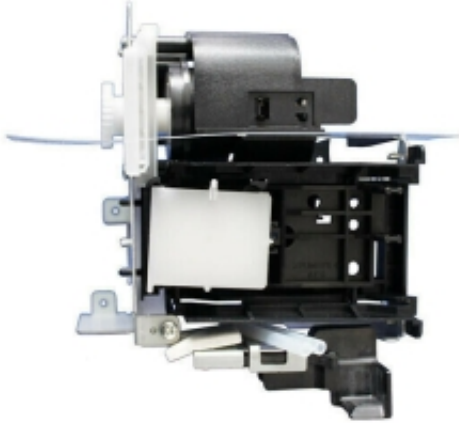

Dane aktualne na dzień: 04-04-2025 17:12

Link do produktu: <https://printdf.pl/stacja-dokujaco-pompujaca-epson-4880-4800-4000-4450-p-18425.html>

Stacja Dokująco - Pompująca Epson 4880 4800 4000 4450

Cena brutto **995,00 zł**

Cena netto **808,94 zł**

Opis produktu

Epson Stacja Serwisowa - Stacja Dokująco - Pompująca powinna być wymieniona kiedy czyszczenie głowicy i test druku są niezadowolające. Najczęstszym tego powodem jest niedostateczny podsyst pompy.